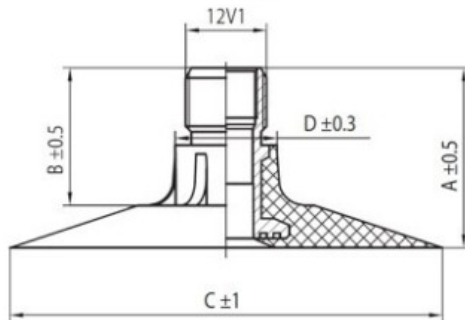

## Kamera 8.3-20 Rosava

Categoría	Cámaras de aire
Tamaño	8.3-20
Ancho	8.3
Altura relativa	
Rim	20
Modelo	TK
Análogo	

Entrega 1-5 días laborables

Garantía

Descripción

Visa aukščiau pateikta informacija yra gauta iš gamintojo. Turinys yra rekomendacinio pobūdžio. "Protekta" nepisiima atsakomybės dėl problemų, kilusių su informacijos naudojimu.