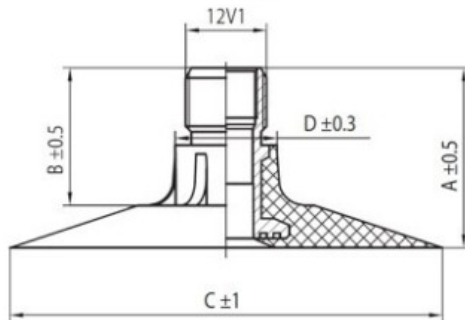

Kamera 8.3-20 Rosava

Category	Cámaras de aire
Size	8.3-20
Ancho	8.3
Altura relativa	
Rim	20
Modelo	TK
Análogo	

Entrega 1-5 d.d.

Warranty

Description

Visa aukščiau pateikta informacija yra gauta iš gamintojo. Turinys yra rekomendacinio pobūdžio. "Protekta" nepisiima atsakomybės dėl problemų, kilusių su informacijos naudojimu.