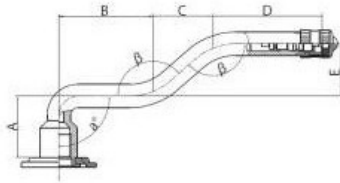

Kamera 1220-400-533 V3.06.8 Kabat

Categoría	Cámaras de aire
Tamaño	1220-400-533
Ancho	1220
Altura relativa	80
Rim	533
Modelo	V3.06.8
Análogo	400/80-21

Entrega	---
Garantía	
Descripción	

Visa aukščiau pateikta informacija yra gauta iš gamintojo. Turinys yra rekomendacinio pobūdžio. "Protekta" nepisiima atsakomybės dėl problemų, kilusių su informacijos naudojimu.