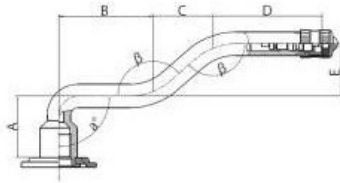

Kamera 1220-400-533 V3.06.8 Kabat

Categoría	Cámaras de aire
Tamaño	1220-400-533
Ancho	400
Altura relativa	400
Rim	533
Modelo	V3.06.8
Análogo	400/80-21

Entrega	---
Garantía	
Descripción	

Visa aukščiau pateikta informacija yra gauta iš gamintojo. Turinys yra rekomendacinio pobūdžio. "Protekta" nepisiima atsakomybės dėl problemų, kilusių su informacijos naudojimu.