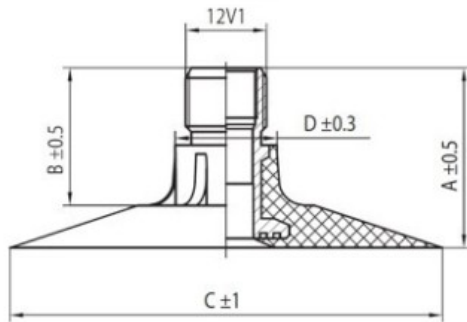

## Kamera 14.9-24 Rosava

Category	Cámaras de aire
Size	14.9-24
Ancho	14.9
Altura relativa	
Rim	24
Modelo	
Análogo	

Entrega

---

Warranty

Description

Visa aukščiau pateikta informacija yra gauta iš gamintojo. Turinys yra rekomendacinio pobūdžio. "Protekta" nepisiima atsakomybės dėl problemų, kilusių su informacijos naudojimu.