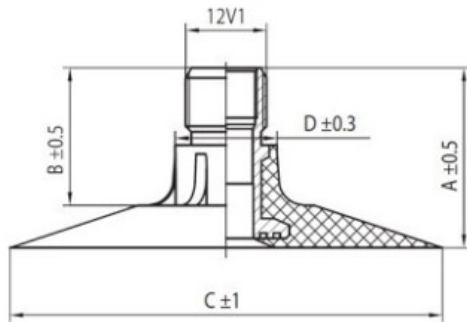

Kamera 18.4-38 Rosava

Categoría	Cámaras de aire
Tamaño	18.4-38
Ancho	460
Altura relativa	
Rim	38
Modelo	
Análogo	460/85R38

Entrega

Garantía

Descripción

Visa aukščiau pateikta informacija yra gauta iš gamintojo. Turinys yra rekomendacinio pobūdžio. "Protekta" nepisiima atsakomybės dėl problemų, kilusių su informacijos naudojimu.