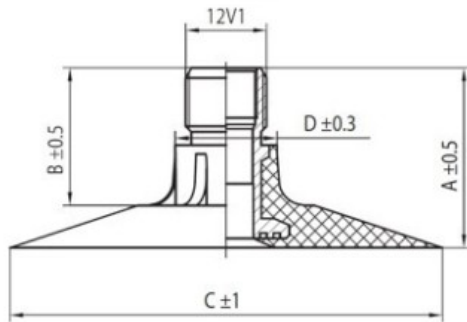

**Kamera 30.5-32 (800/65-32) TR218A Dong**

Categoría	Cámaras de aire
Tamaño	30.5-32
Ancho	30.5
Altura relativa	
Rim	32
Modelo	TR218A
Análogo	30.5LR32

Entrega

---

Garantía

Descripción

Visa aukščiau pateikta informacija yra gauta iš gamintojo. Turinys yra rekomendacinio pobūdžio. "Protekta" nepisiima atsakomybės dėl problemų kilsių su informacijos naudojimu.