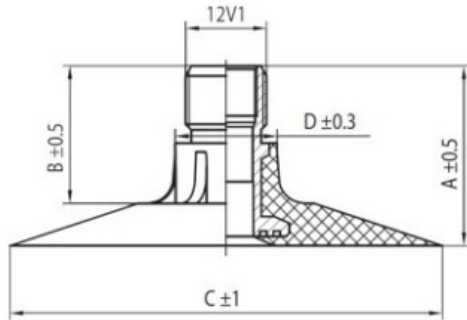

Kamera 15.5-38 Voltyre

Categoría	Cámaras de aire
Tamaño	15.5-38
Ancho	15.5
Altura relativa	
Rim	38
Modelo	
Análogo	15.5R38

Entrega	---
Garantía	
Descripción	

Visa aukščiau pateikta informacija yra gauta iš gamintojo. Turinys yra rekomendacinio pobūdžio. "Protekta" nepisiima atsakomybės dėl problemų, kilusių su informacijos naudojimu.