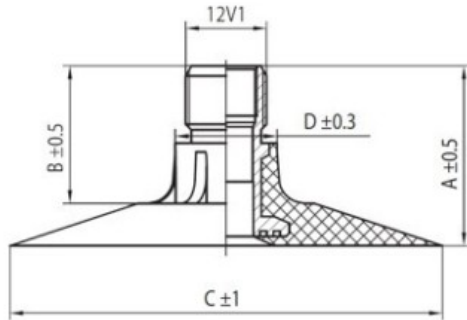

Kamera 15.5-38 Voltyre

Categoría	Cámaras de aire
Tamaño	15.5-38
Ancho	15.5
Altura relativa	
Rim	38
Modelo	
Análogo	15.5R38

Entrega

Garantía

Descripción

Visa aukščiau pateikta informacija yra gauta iš gamintojo. Turinys yra rekomendacinio pobūdžio. "Protekta" nepisiima atsakomybės dėl problemų, kilusių su informacijos naudojimu.