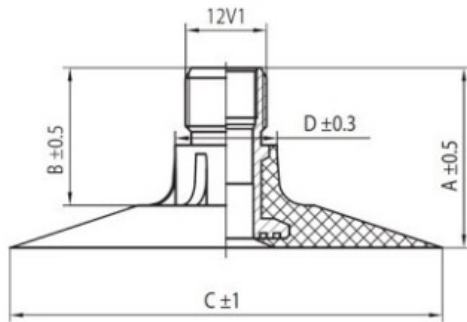

Kamera 15.5-38 Voltyre

Category	Cámaras de aire
Size	15.5-38
Ancho	15.5
Altura relativa	
Rim	38
Modelo	
Análogo	15.5R38

Entrega ---

Warranty

Description

Visa aukščiau pateikta informacija yra gauta iš gamintojo. Turinys yra rekomendacinio pobūdžio. "Protekta" nepisiima atsakomybės dėl problemų, kilusių su informacijos naudojimu.