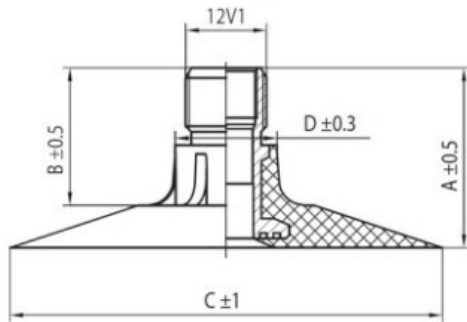

Kamera 600/55-22.5 TR218A Kabat

Categoría	Cámaras de aire
Tamaño	600/55-22.5
Ancho	600
Altura relativa	55
Rim	22.5
Modelo	TR218A
Análogo	

Entrega

Garantía

Descripción

Visa aukščiau pateikta informacija yra gauta iš gamintojo. Turinys yra rekomendacinio pobūdžio. "Protekta" nepisiima atsakomybės dėl problemų, kilusių su informacijos naudojimu.