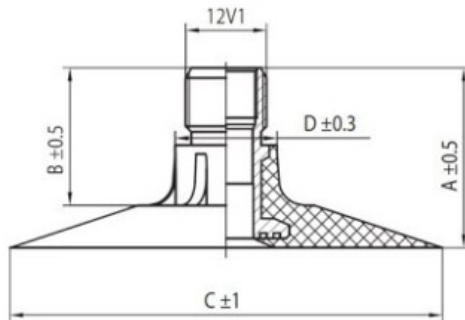

Kamera 600/55-22.5 TR218A Kabat

Category	Cámaras de aire
Size	600/55-22.5
Ancho	600
Altura relativa	55
Rim	22.5
Modelo	TR218A
Análogo	

Entrega 1-5 d.d.

Warranty

Description

Visa aukščiau pateikta informacija yra gauta iš gamintojo. Turinys yra rekomendacinio pobūdžio. "Protekta" nepisiima atsakomybės dėl problemų kilsių su informacijos naudojimu.