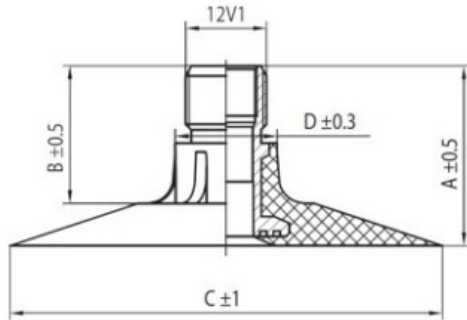

## Kamera 600/50-22.5 TR218A T-Gum

Category	Cámaras de aire
Size	600/50-22.5
Ancho	600
Altura relativa	50
Rim	22.5
Modelo	TR218A
Análogo	

Entrega

---

Warranty

Description

Visa aukščiau pateikta informacija yra gauta iš gamintojo. Turinys yra rekomendacinio pobūdžio. "Protekta" nepisiima atsakomybės dėl problemų, kilusių su informacijos naudojimu.