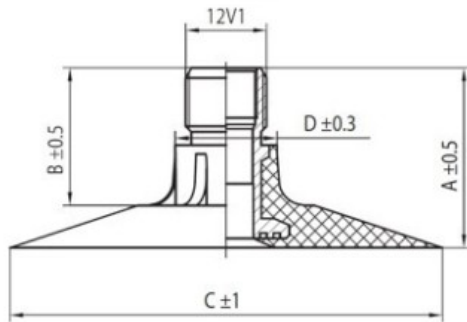

Kamera 14.9-28, 380/85-28, 420/70-28, 480/65-28 TR218 Vredestein

Categoría	Cámaras de aire
Tamaño	14.9-28,
Ancho	420
Altura relativa	
Rim	28
Modelo	TR218
Análogo	480/65R28

Entrega

Garantía

Descripción

Visa aukščiau pateikta informacija yra gauta iš gamintojo. Turinys yra rekomendacinio pobūdžio. "Protekta" nepisiima atsakomybės dėl problemų kilsių su informacijos naudojimu.