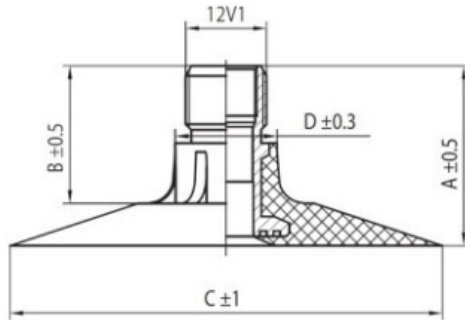

Kamera 14.9-28, 380/85-28, 420/70-28, 480/65-28 TR218 Vredestein

Categoría	Cámaras de aire
Tamaño	14.9-28,
Ancho	420
Altura relativa	
Rim	28
Modelo	TR218
Análogo	420/70R28

Entrega

Garantía

Descripción

Visa aukščiau pateikta informacija yra gauta iš gamintojo. Turinys yra rekomendacinio pobūdžio. "Protekta" nepisiima atsakomybės dėl problemų kilsių su informacijos naudojimu.