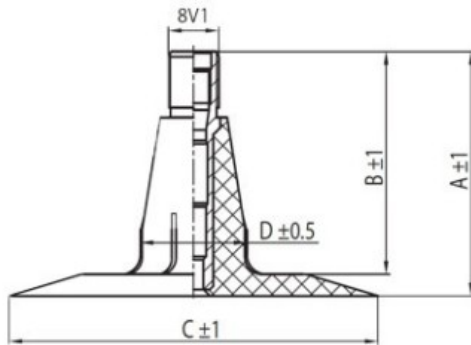

Kamera 235/75-15 TR15 Kabat

Category	Cámaras de aire
Size	235/75-15
Ancho	235
Altura relativa	75
Rim	15
Modelo	TR15
Análogo	

Entrega	1-5 d.d.
Warranty	12 months
Description	

Visa aukščiau pateikta informacija yra gauta iš gamintojo. Turinys yra rekomendacinio pobūdžio. "Protekta" nepisiima atsakomybės dėl problemų, kilusių su informacijos naudojimu.