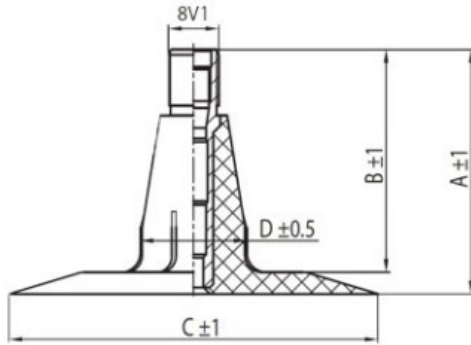

## Kamera 235/75-15 TR15 Kabat

Categoría	Cámaras de aire
Tamaño	235/75-15
Ancho	235
Altura relativa	75
Rim	15
Modelo	TR15
Análogo	

Entrega	1-5 días laborables
Garantía	12 meses
Descripción	

Visa aukščiau pateikta informacija yra gauta iš gamintojo. Turinys yra rekomendacinio pobūdžio. "Protekta" nepisiima atsakomybės dėl problemų kilsių su informacijos naudojimu.