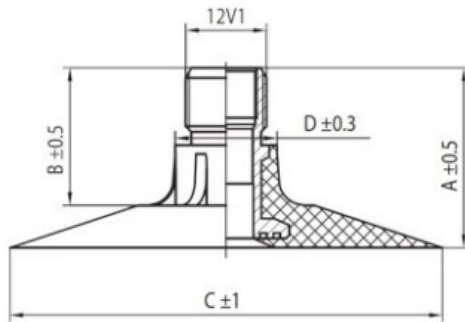

**Kamera 16.9-26, 18.4-26 TR218A Good Year**

Category	Cámaras de aire
Size	16.9-26,
Ancho	18.4
Altura relativa	
Rim	26
Modelo	TR218A
Análogo	18.4R26

Entrega

---

Warranty

Description

Visa aukščiau pateikta informacija yra gauta iš gamintojo. Turinys yra rekomendacinio pobūdžio. "Protekta" nepisiima atsakomybės dėl problemų kilsių su informacijos naudojimu.