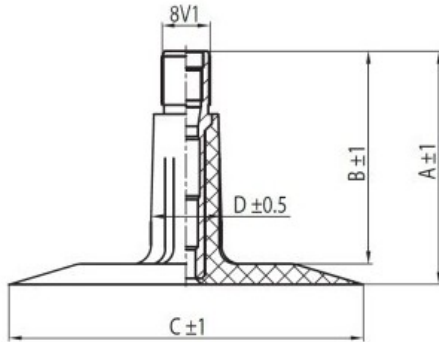

Kamera 7.50-16 RU Voltyre

Categoría	Cámaras de aire
Tamaño	7.50-16
Ancho	7.5
Altura relativa	
Rim	16
Modelo	
Análogo	

Entrega	1-5 días laborables
Garantía	
Descripción	

Visa aukščiau pateikta informacija yra gauta iš gamintojo. Turinys yra rekomendacinio pobūdžio. "Protekta" nepisiima atsakomybės dėl problemų kilsių su informacijos naudojimu.