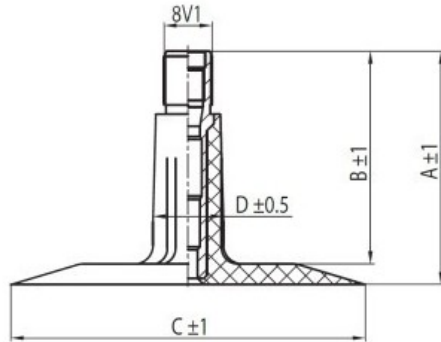

Kamera 7.50-16 RU Voltyre

Category	Cámaras de aire
Size	7.50-16
Ancho	7.5
Altura relativa	
Rim	16
Modelo	
Análogo	

Entrega 1-5 d.d.

Warranty

Description

Visa aukščiau pateikta informacija yra gauta iš gamintojo. Turinys yra rekomendacinio pobūdžio. "Protekta" nepisiima atsakomybės dėl problemų kilsių su informacijos naudojimu.