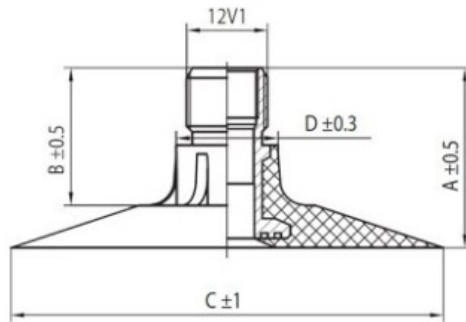

Kamera 28.1-26, 720-665 CN

Category	Cámaras de aire
Size	28.1-26,
Ancho	28.1
Altura relativa	
Rim	26
Modelo	/
Análogo	28.1R26

Entrega

Warranty

Description

Visa aukščiau pateikta informacija yra gauta iš gamintojo. Turinys yra rekomendacinio pobūdžio. "Protekta" nepisiima atsakomybės dėl problemų, kilusių su informacijos naudojimu.