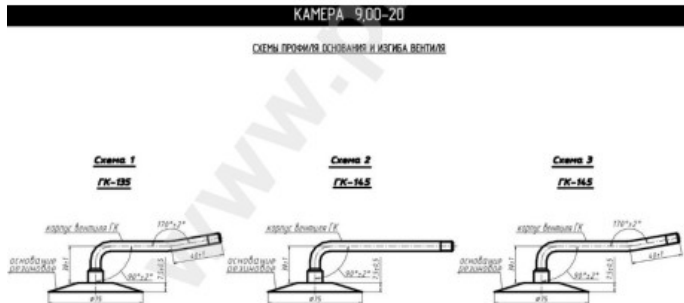

## Kamera 9.00-20 GK-135 Rosava

Category	Cámaras de aire
Size	9.00-20
Ancho	10
Altura relativa	
Rim	20
Modelo	GK135
Análogo	10.00R20

Entrega	1-5 d.d.
Warranty	12 months
Description	

Visa aukščiau pateikta informacija yra gauta iš gamintojo. Turinys yra rekomendacinio pobūdžio. "Protekta" nepisiima atsakomybės dėl problemų, kilusių su informacijos naudojimu.