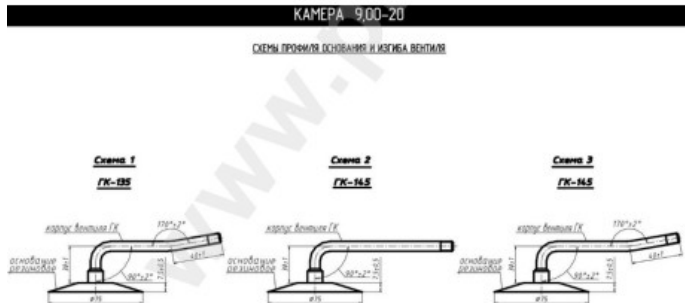

Kamera 9.00-20 GK-135 Rosava

Categoría	Cámaras de aire
Tamaño	9.00-20
Ancho	9
Altura relativa	
Rim	20
Modelo	GK135
Análogo	10.00R20

Entrega	---
Garantía	12 meses
Descripción	

Visa aukščiau pateikta informacija yra gauta iš gamintojo. Turinys yra rekomendacinio pobūdžio. "Protekta" nepisiima atsakomybės dėl problemų, kilusių su informacijos naudojimu.