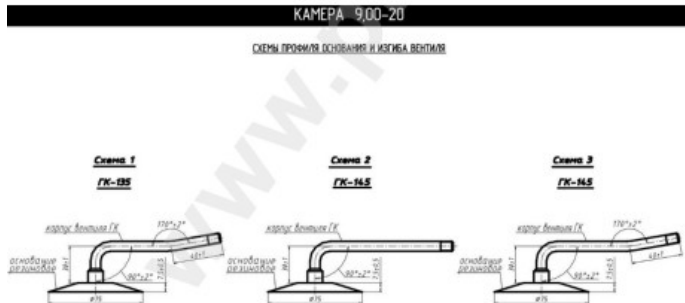

Kamera 9.00-20 GK-135 Rosava

Categoría	Cámaras de aire
Tamaño	9.00-20
Ancho	10
Altura relativa	
Rim	20
Modelo	GK135
Análogo	9.00R20

Entrega	1-5 días laborables
Garantía	12 meses
Descripción	

Visa aukščiau pateikta informacija yra gauta iš gamintojo. Turinys yra rekomendacinio pobūdžio. "Protekta" nepisiima atsakomybės dėl problemų, kilusių su informacijos naudojimu.