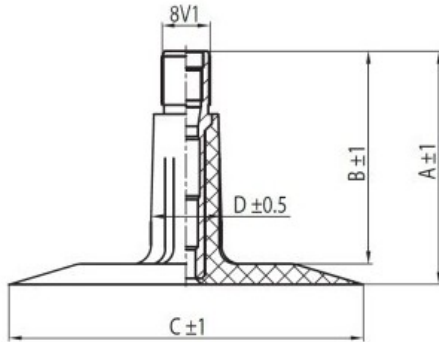

## Kamera 26x12.00-12 Dong TR13

Category	Cámaras de aire
Size	26x12.00-12
Ancho	26
Altura relativa	
Rim	12
Modelo	
Análogo	

Entrega	1-5 d.d.
Warranty	
Description	

Visa aukščiau pateikta informacija yra gauta iš gamintojo. Turinys yra rekomendacinio pobūdžio. "Protekta" nepisiima atsakomybės dėl problemų, kilusių su informacijos naudojimu.