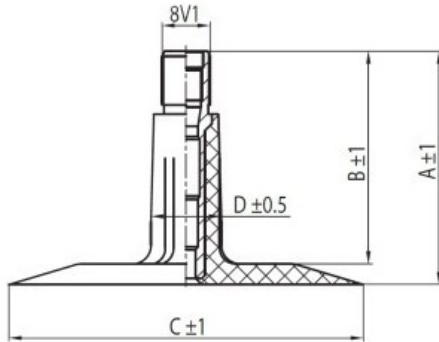

Kamera 26x12.00-12 Dong TR13

Categoría	Cámaras de aire
Tamaño	26x12.00-12
Ancho	26
Altura relativa	12
Rim	12
Modelo	TR13
Análogo	

Entrega	1-5 días laborables
Garantía	
Descripción	

Visa aukščiau pateikta informacija yra gauta iš gamintojo. Turinys yra rekomendacinio pobūdžio. "Protekta" nepisiima atsakomybės dėl problemų kilsių su informacijos naudojimu.