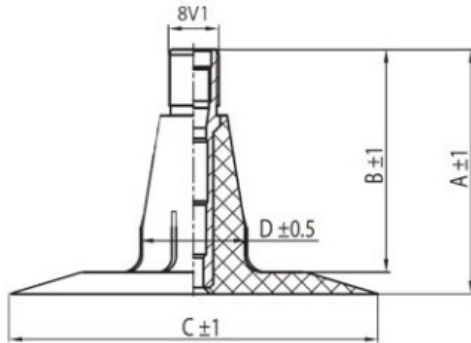

Kamera 200/60-14.5 Dong TR15

Categoría	Cámaras de aire
Tamaño	200/60-14.5
Ancho	200
Altura relativa	60
Rim	14.5
Modelo	TR15
Análogo	

Entrega 1-5 días laborables

Garantía

Descripción

Visa aukščiau pateikta informacija yra gauta iš gamintojo. Turinys yra rekomendacinio pobūdžio. "Protekta" nepisiima atsakomybės dėl problemų, kilusių su informacijos naudojimu.