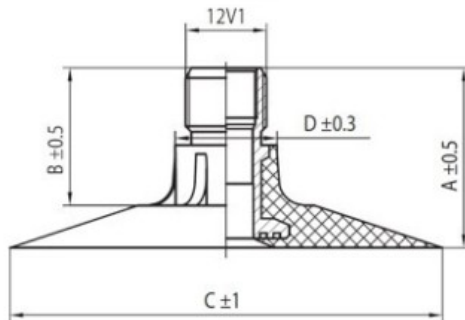

Kamera 28.1-26, 720-665 CN

Categoría	Cámaras de aire
Tamaño	28.1-26,
Ancho	28.1
Altura relativa	
Rim	26
Modelo	TR218A
Análogo	28.1R26

Entrega 1-5 días laborables

Garantía

Descripción

Visa aukščiau pateikta informacija yra gauta iš gamintojo. Turinys yra rekomendacinio pobūdžio. "Protekta" nepisiima atsakomybės dėl problemų, kilusių su informacijos naudojimu.