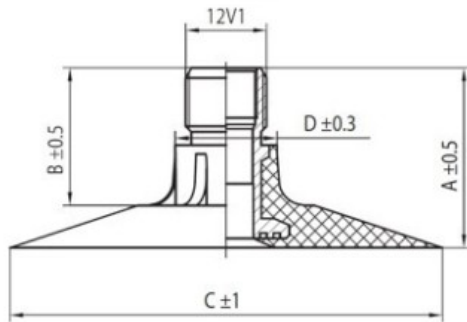

Kamera 16.9-34, 18.4-34 (16.9/18.4R34) TR218 Goodyear

| | |
|-----------------|-----------------|
| Categoría | Cámaras de aire |
| Tamaño | 16.9-34, |
| Ancho | 16.9 |
| Altura relativa | |
| Rim | 34 |
| Modelo | TR218 |
| Análogo | |