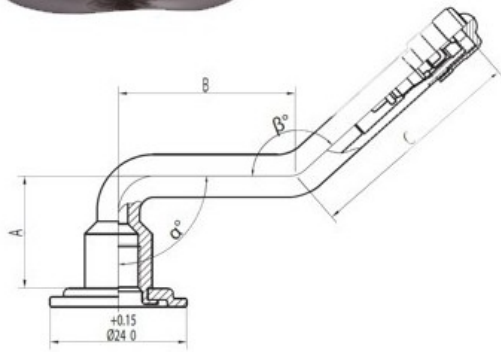

## Kamera 14.00-24 V3.04.5 Nexen

Categoría	Cámaras de aire
Tamaño	14.00-24
Ancho	14
Altura relativa	
Rim	24
Modelo	V3.04.5
Análogo	

Entrega 1-5 días laborables

Garantía

Descripción

Visa aukščiau pateikta informacija yra gauta iš gamintojo. Turinys yra rekomendacinio pobūdžio. "Protekta" nepisiima atsakomybės dėl problemų kilsių su informacijos naudojimu.