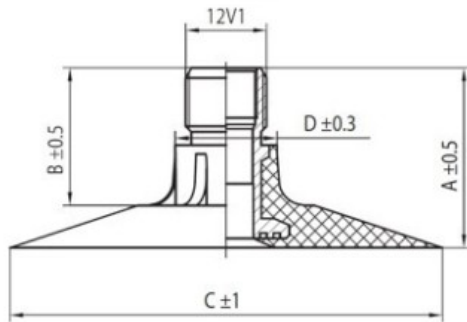

Kamera 30.5-32, 800/65-32 RU

Categoría	Cámaras de aire
Tamaño	30.5-32,
Ancho	800
Altura relativa	65
Rim	32
Modelo	TR218
Análogo	

Entrega

Garantía

Descripción

Visa aukščiau pateikta informacija yra gauta iš gamintojo. Turinys yra rekomendacinio pobūdžio. "Protekta" nepisiima atsakomybės dėl problemų, kilusių su informacijos naudojimu.