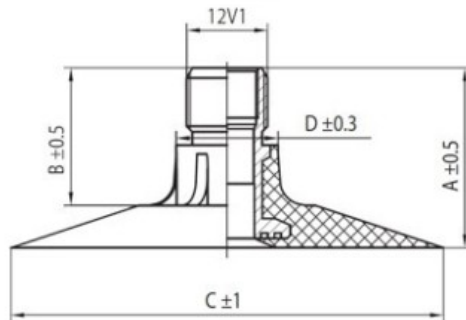

## Kamera 30.5-32, 800/65-32 RU

Categoría	Cámaras de aire
Tamaño	30.5-32,
Ancho	800
Altura relativa	65
Rim	32
Modelo	TR218
Análogo	

Entrega 1-5 días laborables

Garantía

Descripción

Visa aukščiau pateikta informacija yra gauta iš gamintojo. Turinys yra rekomendacinio pobūdžio. "Protekta" nepisiima atsakomybės dėl problemų, kilusių su informacijos naudojimu.