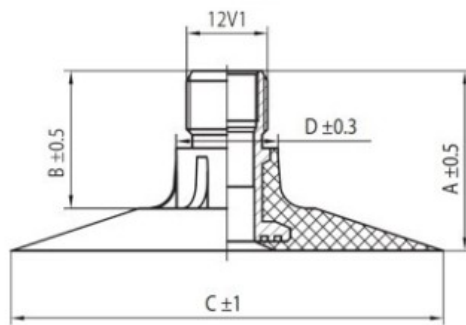

Kamera 16.9-34 Masterline TR218A (16.9/14-34, 18.4/15-34, 480/70-34, 520/75/70-34, 540/65-34, 600/65-34,)

Categoría	Cámaras de aire
Tamaño	16.9-34
Ancho	
Altura relativa	
Rim	
Modelo	TR218A
Análogo	

Entrega	1-5 días laborables
Garantía	
Descripción	