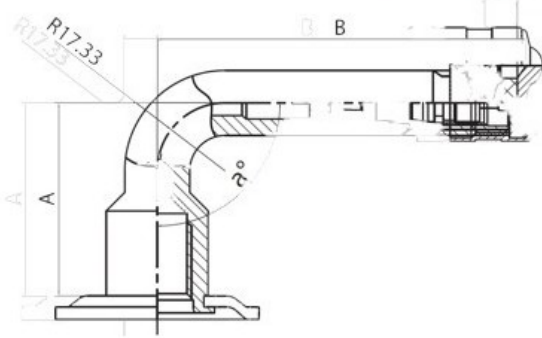

Kamera 7.00-15 V3.02.10 (lenktu vent.) Speedways

Categoría	Cámaras de aire
Tamaño	7.00-15
Ancho	7
Altura relativa	
Rim	15
Modelo	V3.02.10
Análogo	

Entrega	1-5 días laborables
Garantía	12 meses
Descripción	