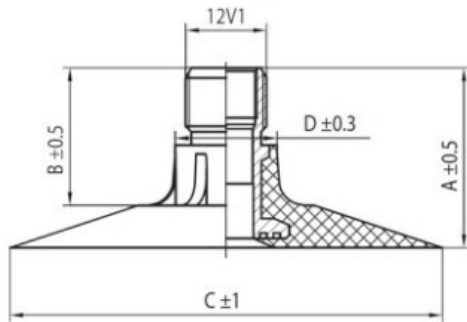

Kamera 10.5/80-20 TR-218 K/B

Categoría	Cámaras de aire
Tamaño	10.5/80-20
Ancho	10.5
Altura relativa	80
Rim	20
Modelo	TR218A
Análogo	

Entrega	1-5 días laborables
Garantía	
Descripción	

Visa aukščiau pateikta informacija yra gauta iš gamintojo. Turinys yra rekomendacinio pobūdžio. "Protekta" nepisiima atsakomybės dėl problemų kilsių su informacijos naudojimu.