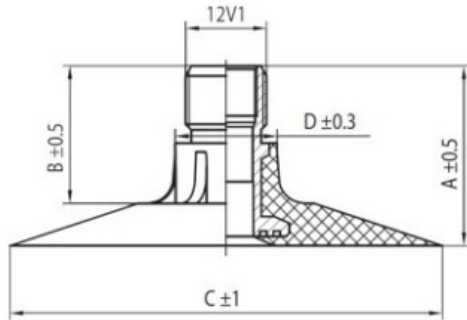

Kamera 11.2-28, 12.4-28 TR-218A K/B

Categoría	Cámaras de aire
Tamaño	11.2-28,
Ancho	280
Altura relativa	
Rim	28
Modelo	TR218A
Análogo	12.4-28

Entrega 1-5 días laborables

Garantía

Descripción

Visa aukščiau pateikta informacija yra gauta iš gamintojo. Turinys yra rekomendacinio pobūdžio. "Protekta" nepisiima atsakomybės dėl problemų, kilusių su informacijos naudojimu.