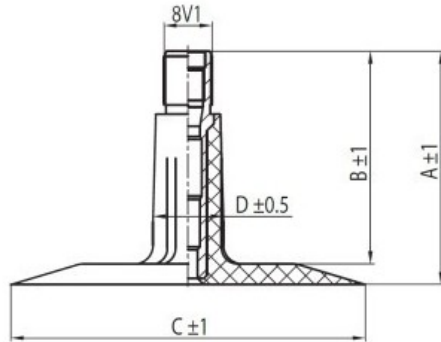

## Kamera 195-15, 205-15 TR-13 K/B

Category	Cámaras de aire
Size	195-15,
Ancho	205
Altura relativa	
Rim	15
Modelo	TR13
Análogo	205-15

Entrega

---

Warranty

Description

Visa aukščiau pateikta informacija yra gauta iš gamintojo. Turinys yra rekomendacinio pobūdžio. "Protekta" nepisiima atsakomybės dėl problemų, kilusių su informacijos naudojimu.