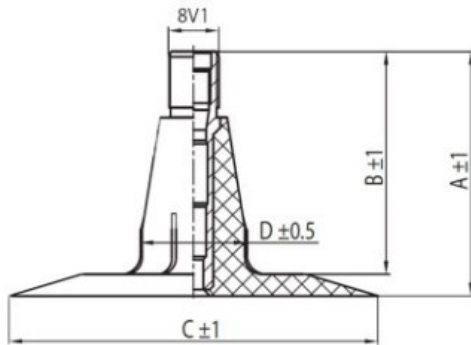

Kamera 12-16.5 TR-15 K/B

Categoría	Cámaras de aire
Tamaño	12-16.5
Ancho	12
Altura relativa	
Rim	16.5
Modelo	TR15
Análogo	

Entrega

Garantía

Descripción

Visa aukščiau pateikta informacija yra gauta iš gamintojo. Turinys yra rekomendacinio pobūdžio. "Protekta" nepisiima atsakomybės dėl problemų, kilusių su informacijos naudojimu.