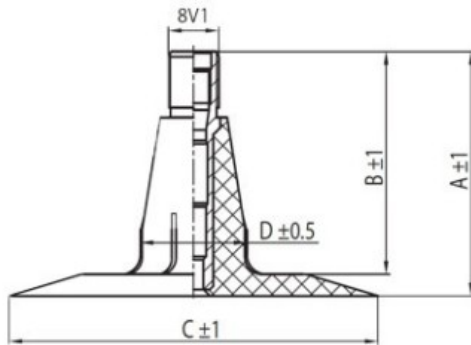

Kamera 13.0/65-18 TR-15 K/B

Category	Cámaras de aire
Size	13.0/65-18
Ancho	13
Altura relativa	65
Rim	18
Modelo	TR15
Análogo	

Entrega ---
Warranty
Description

Visa aukščiau pateikta informacija yra gauta iš gamintojo. Turinys yra rekomendacinio pobūdžio. "Protekta" nepisiima atsakomybės dėl problemų, kilusių su informacijos naudojimu.