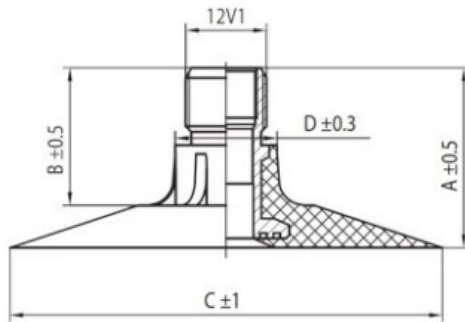

## Kamera 15.5-38 TR-218A K/B

Categoría	Cámaras de aire
Tamaño	15.5-38
Ancho	15.5
Altura relativa	
Rim	38
Modelo	TR218A
Análogo	15.5R38

Entrega 1-5 días laborables

Garantía

Descripción

Visa aukščiau pateikta informacija yra gauta iš gamintojo. Turinys yra rekomendacinio pobūdžio. "Protekta" nepisiima atsakomybės dėl problemų, kilusių su informacijos naudojimu.