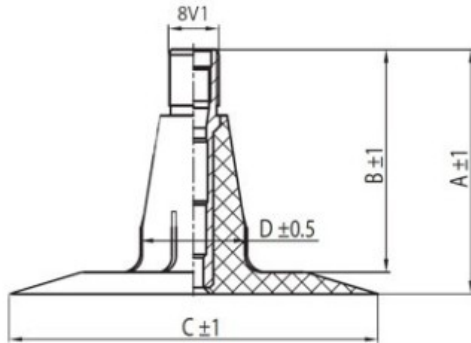

Kamera 15/55-17 TR-15 K/B

Categoría	Cámaras de aire
Tamaño	15/55-17
Ancho	15
Altura relativa	55
Rim	17
Modelo	TR15
Análogo	

Entrega	1-5 días laborables
Garantía	
Descripción	

Visa aukščiau pateikta informacija yra gauta iš gamintojo. Turinys yra rekomendacinio pobūdžio. "Protekta" nepisiima atsakomybės dėl problemų kilsių su informacijos naudojimu.