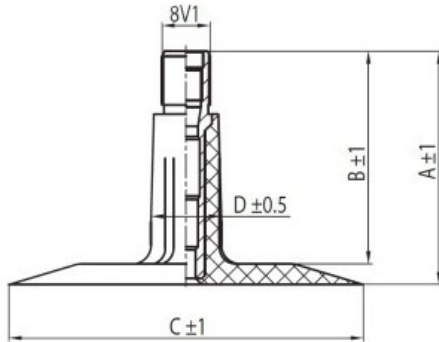

Kamera 26x12.00-12 (320/60-12 , 300/60-12)TR-13 K/B

Categoría	Cámaras de aire
Tamaño	26x12.00-12
Ancho	300
Altura relativa	12
Rim	12
Modelo	TR13
Análogo	320/60-12

Entrega 1-5 días laborables

Garantía

Descripción