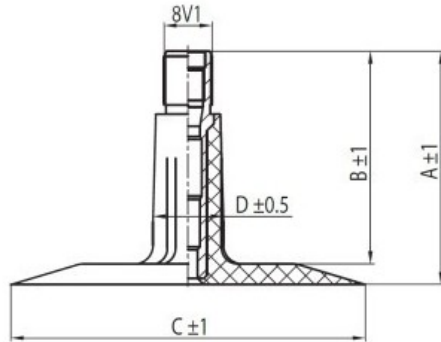

Kamera 26x12.00-12 (320/60-12 , 300/60-12)TR-13 K/B

Categoría	Cámaras de aire
Tamaño	26x12.00-12
Ancho	26
Altura relativa	60
Rim	12
Modelo	TR13
Análogo	320/60-12

Entrega 1-5 días laborables

Garantía

Descripción