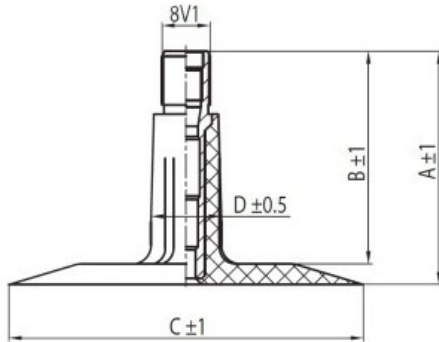

Kamera 23x8.5-12 TR-13 K/B

Categoría	Cámaras de aire
Tamaño	23x8.5-12
Ancho	23
Altura relativa	8.5
Rim	12
Modelo	TR13
Análogo	23x10.50-12

Entrega	1-5 días laborables
Garantía	
Descripción	

Visa aukščiau pateikta informacija yra gauta iš gamintojo. Turinys yra rekomendacinio pobūdžio. "Protekta" nepisiima atsakomybės dėl problemų, kilusių su informacijos naudojimu.