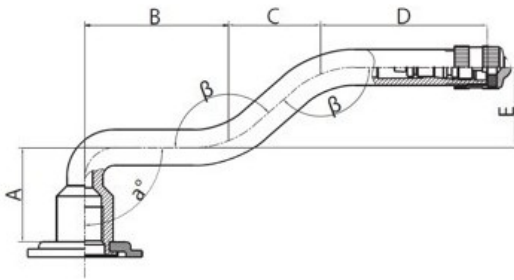

## Kamera 15-22.5 V3.06.2 K/B

Category	Cámaras de aire
Size	15-22.5
Ancho	15
Altura relativa	
Rim	22.5
Modelo	V3.06.2
Análogo	

Entrega	---
Warranty	
Description	

Visa aukščiau pateikta informacija yra gauta iš gamintojo. Turinys yra rekomendacinio pobūdžio. "Protekta" nepisiima atsakomybės dėl problemų, kilusių su informacijos naudojimu.