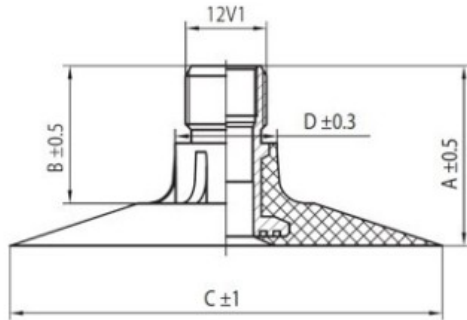

Kamera 16.9-34, 18.4-34 TR-218A K/B

Categoría	Cámaras de aire
Tamaño	16.9-34,
Ancho	420
Altura relativa	
Rim	34
Modelo	TR218A
Análogo	18.4R

Entrega 1-5 días laborables

Garantía

Descripción

Visa aukščiau pateikta informacija yra gauta iš gamintojo. Turinys yra rekomendacinio pobūdžio. "Protekta" nepisiima atsakomybės dėl problemų, kilusių su informacijos naudojimu.