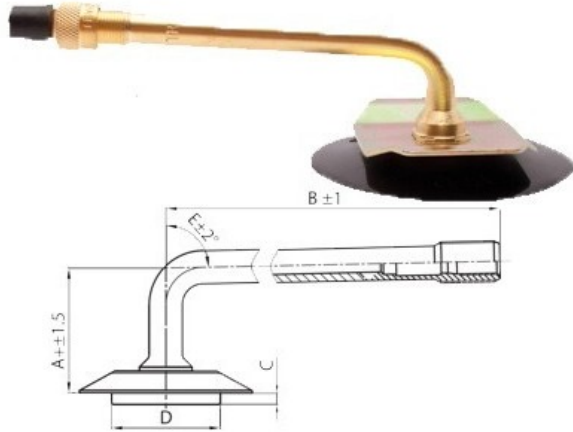

Kamera 20.5-25 TRJ-1175C K/B (lenktas vent.)

Categoría	Cámaras de aire
Tamaño	20.5-25
Ancho	20.5
Altura relativa	
Rim	25
Modelo	TRJ1175C
Análogo	

Entrega 1-5 días laborables

Garantía

Descripción

Visa aukščiau pateikta informacija yra gauta iš gamintojo. Turinys yra rekomendacinio pobūdžio. "Protekta" nepisiima atsakomybės dėl problemų, kilusių su informacijos naudojimu.