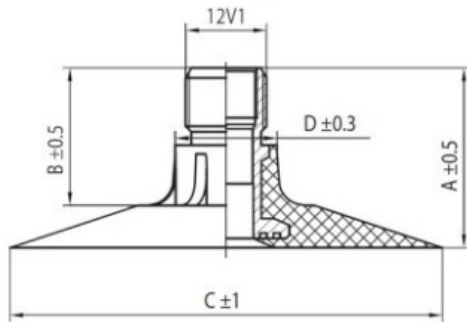

Kamera 600/55-30.5, 600/60-30.5 TR-218A K/B

Category	Cámaras de aire
Size	600/55-30.5,
Ancho	600
Altura relativa	55
Rim	30.5
Modelo	TR218A
Análogo	600/60-30.5

Entrega 1-5 d.d.

Warranty

Description

Visa aukščiau pateikta informacija yra gauta iš gamintojo. Turinys yra rekomendacinio pobūdžio. "Protekta" nepisiima atsakomybės dėl problemų kilusių su informacijos naudojimu.