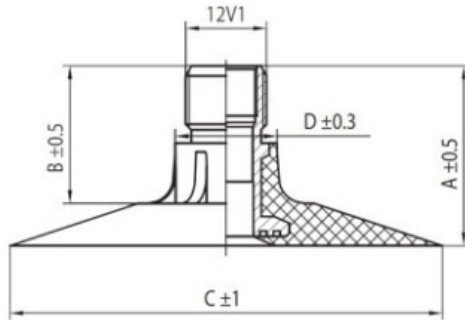

## Kamera 600/55-26.5 TR-218A K/B

Category	Cámaras de aire
Size	600/55-26.5
Ancho	600
Altura relativa	55
Rim	26.5
Modelo	TR218A
Análogo	

Entrega 1-5 d.d.

Warranty

Description

Visa aukščiau pateikta informacija yra gauta iš gamintojo. Turinys yra rekomendacinio pobūdžio. "Protekta" nepisiima atsakomybės dėl problemų kilsiančių su informacijos naudojimu.