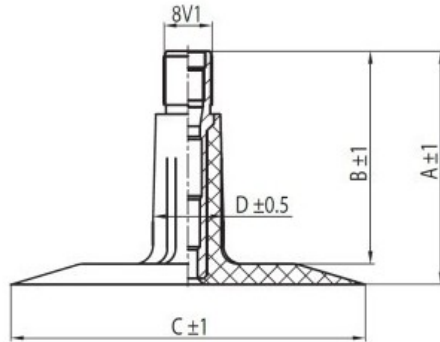

Kamera 7.00-12 TR-13 K/B

Category	Cámaras de aire
Size	7.00-12
Ancho	7
Altura relativa	
Rim	12
Modelo	TR13
Análogo	

Entrega 1-5 d.d.

Warranty

Description

Visa aukščiau pateikta informacija yra gauta iš gamintojo. Turinys yra rekomendacinio pobūdžio. "Protekta" nepisiima atsakomybės dėl problemų, kilusių su informacijos naudojimu.