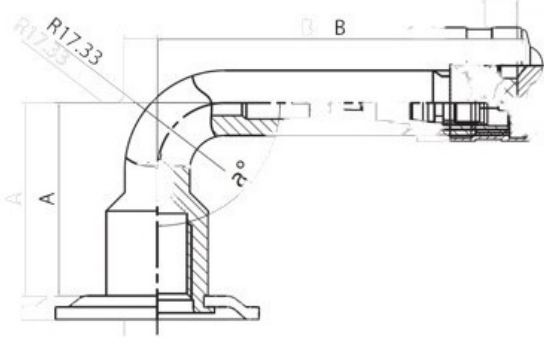

Kamera 7.00-12 V3.02.18 K/B

Categoría	Cámaras de aire
Tamaño	7.00-12
Ancho	7
Altura relativa	
Rim	12
Modelo	V3.02.18
Análogo	

Entrega	1-5 días laborables
Garantía	
Descripción	

Visa aukščiau pateikta informacija yra gauta iš gamintojo. Turinys yra rekomendacinio pobūdžio. "Protekta" nepisiima atsakomybės dėl problemų, kilusių su informacijos naudojimu.