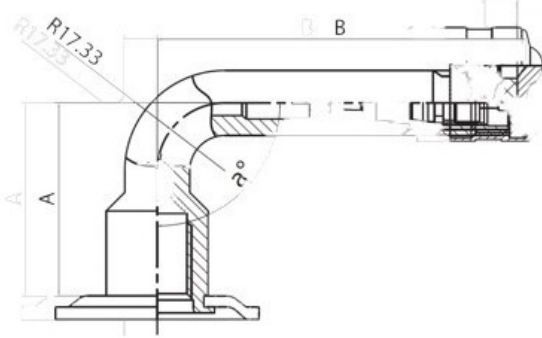

Kamera 7.00-12 V3.02.18 K/B

Category	Cámaras de aire
Size	7.00-12
Ancho	7
Altura relativa	
Rim	12
Modelo	V3.02.18
Análogo	

Entrega	1-5 d.d.
Warranty	
Description	

Visa aukščiau pateikta informacija yra gauta iš gamintojo. Turinys yra rekomendacinio pobūdžio. "Protekta" nepisiima atsakomybės dėl problemų, kilusių su informacijos naudojimu.