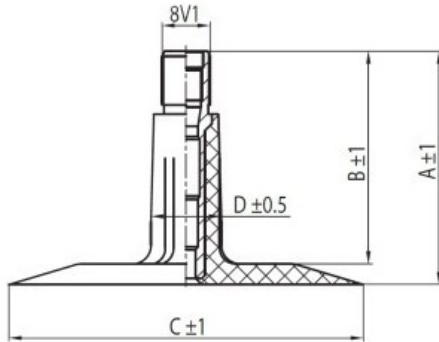

Kamera 7.50-20 TR-15 K/B

Category	Cámaras de aire
Size	7.50-20
Ancho	7.5
Altura relativa	
Rim	20
Modelo	TR13
Análogo	220-508

Entrega

Warranty

Description

Visa aukščiau pateikta informacija yra gauta iš gamintojo. Turinys yra rekomendacinio pobūdžio. "Protekta" nepisiima atsakomybės dėl problemų kilsių su informacijos naudojimu.