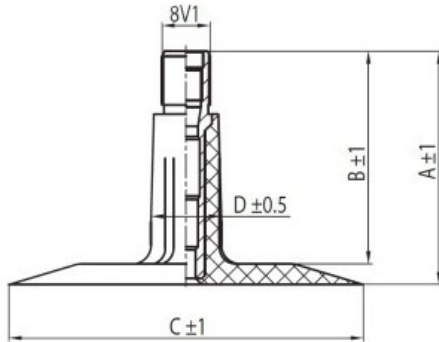

## Kamera 7.50-20 TR-15 K/B

Categoría	Cámaras de aire
Tamaño	7.50-20
Ancho	7
Altura relativa	
Rim	20
Modelo	TR13
Análogo	220-508

Entrega

---

Garantía

Descripción

Visa aukščiau pateikta informacija yra gauta iš gamintojo. Turinys yra rekomendacinio pobūdžio. "Protekta" nepisiima atsakomybės dėl problemų, kilusių su informacijos naudojimu.