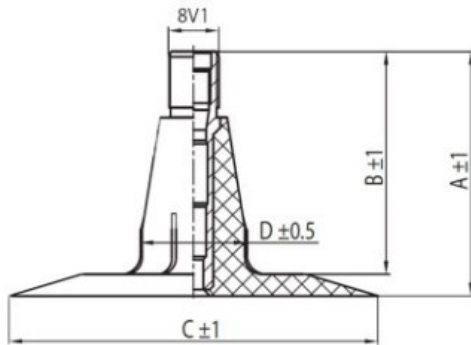

Kamera 10.0/75-15.3 TR-15 K/B

Categoría	Cámaras de aire
Tamaño	10.0/75-15.3
Ancho	10
Altura relativa	75
Rim	15.3
Modelo	TR15
Análogo	

Entrega

Garantía

Descripción

Visa aukščiau pateikta informacija yra gauta iš gamintojo. Turinys yra rekomendacinio pobūdžio. "Protekta" nepisiima atsakomybės dėl problemų kilsiančių su informacijos naudojimu.