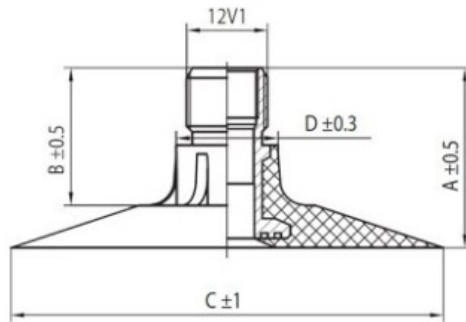

## Kamera 10.0/80-18 TR-218A K/B

Category	Cámaras de aire
Size	10.0/80-18
Ancho	10
Altura relativa	80
Rim	18
Modelo	TR218A
Análogo	

Entrega 1-5 d.d.

Warranty

Description

Visa aukščiau pateikta informacija yra gauta iš gamintojo. Turinys yra rekomendacinio pobūdžio. "Protekta" nepisiima atsakomybės dėl problemų, kilusių su informacijos naudojimu.