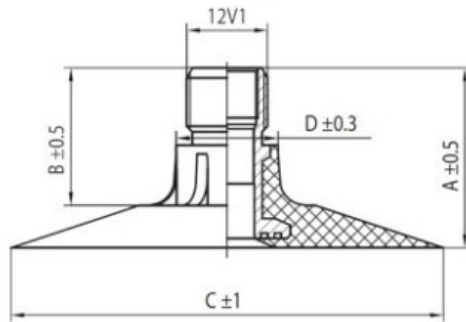

**Kamera 10.0/80-18 TR-218A K/B**

Categoría	Cámaras de aire
Tamaño	10.0/80-18
Ancho	10
Altura relativa	80
Rim	18
Modelo	TR218A
Análogo	

Entrega	1-5 días laborables
Garantía	
Descripción	

Visa aukščiau pateikta informacija yra gauta iš gamintojo. Turinys yra rekomendacinio pobūdžio. "Protekta" nepisiima atsakomybės dėl problemų, kilusių su informacijos naudojimu.