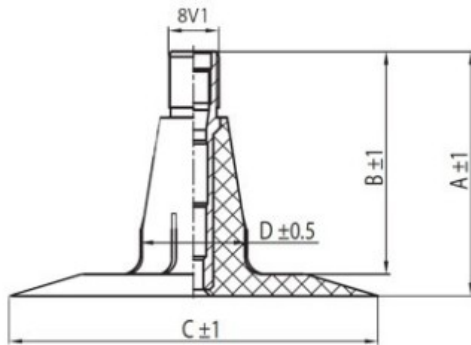

Kamera 10.5/65-16 TR-15 K/B

Categoría	Cámaras de aire
Tamaño	10.5/65-16
Ancho	10.5
Altura relativa	65
Rim	16
Modelo	TR15
Análogo	

Entrega 1-5 días laborables

Garantía

Descripción

Visa aukščiau pateikta informacija yra gauta iš gamintojo. Turinys yra rekomendacinio pobūdžio. "Protekta" nepisiima atsakomybės dėl problemų, kilusių su informacijos naudojimu.