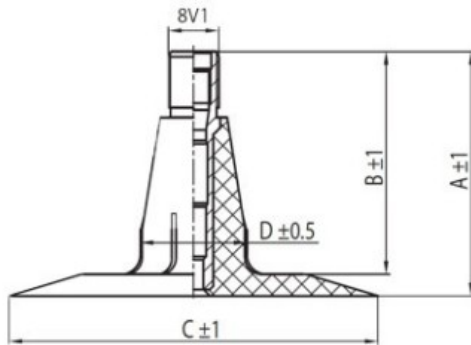

Kamera 10.5/80-18 TR-15 K/B

Categoría	Cámaras de aire
Tamaño	10.5/80-18
Ancho	10.5
Altura relativa	80
Rim	18
Modelo	TR15
Análogo	

Entrega

Garantía

Descripción

Visa aukščiau pateikta informacija yra gauta iš gamintojo. Turinys yra rekomendacinio pobūdžio. "Protekta" nepisiima atsakomybės dėl problemų, kilusių su informacijos naudojimu.