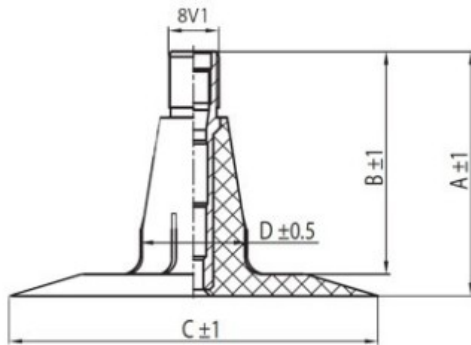

Kamera 10.5/80-18 TR-15 K/B

Category	Cámaras de aire
Size	10.5/80-18
Ancho	10.5
Altura relativa	80
Rim	18
Modelo	TR15
Análogo	

Entrega ---
Warranty
Description

Visa aukščiau pateikta informacija yra gauta iš gamintojo. Turinys yra rekomendacinio pobūdžio. "Protekta" nepisiima atsakomybės dėl problemų, kilusių su informacijos naudojimu.