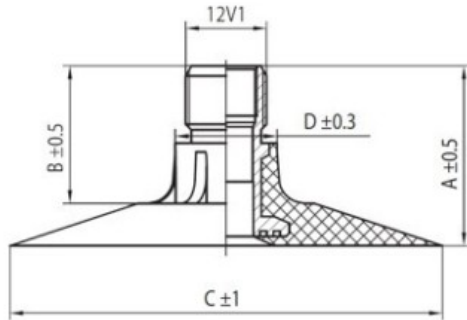

Kamera 11.2-24, 12.4-24 TR-218A K/B

Categoría	Cámaras de aire
Tamaño	11.2-24,
Ancho	280
Altura relativa	
Rim	24
Modelo	TR218A
Análogo	320/85R

Entrega 1-5 días laborables

Garantía

Descripción

Visa aukščiau pateikta informacija yra gauta iš gamintojo. Turinys yra rekomendacinio pobūdžio. "Protekta" nepisiima atsakomybės dėl problemų kilsių su informacijos naudojimu.