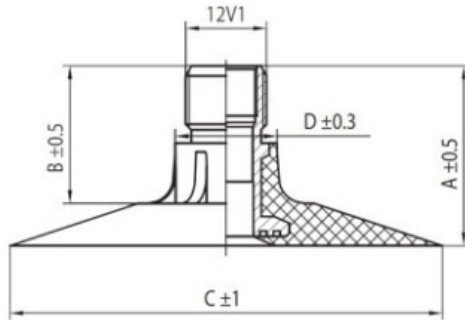

Kamera 11.2-32, 12.4-32 TR-218A K/B

Categoría	Cámaras de aire
Tamaño	11.2-32,
Ancho	270
Altura relativa	
Rim	32
Modelo	TR218A
Análogo	12.4-32

Entrega	1-5 días laborables
Garantía	
Descripción	

Visa aukščiau pateikta informacija yra gauta iš gamintojo. Turinys yra rekomendacinio pobūdžio. "Protekta" nepisiima atsakomybės dėl problemų kilsių su informacijos naudojimu.