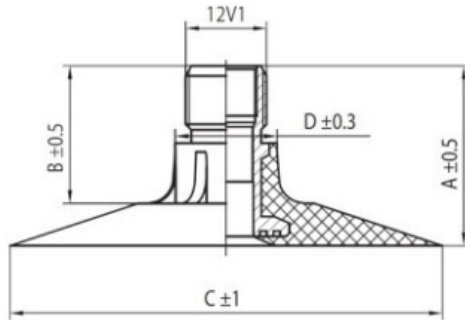

Kamera 11.2-20 TR-218A K/B

Categoría	Cámaras de aire
Tamaño	11.2-20
Ancho	280
Altura relativa	
Rim	20
Modelo	TR218A
Análogo	280/85R20

Entrega 1-5 días laborables

Garantía

Descripción

Visa aukščiau pateikta informacija yra gauta iš gamintojo. Turinys yra rekomendacinio pobūdžio. "Protekta" nepisiima atsakomybės dėl problemų, kilusių su informacijos naudojimu.