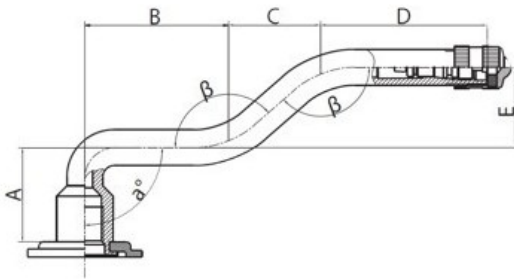

Kamera 11/70-20 V3.06.8 K/B

Category	Cámaras de aire
Size	11/70-20
Ancho	11
Altura relativa	
Rim	20
Modelo	V3.06.8
Análogo	300-508

Entrega	---
Warranty	
Description	

Visa aukščiau pateikta informacija yra gauta iš gamintojo. Turinys yra rekomendacinio pobūdžio. "Protekta" nepisiima atsakomybės dėl problemų, kilusių su informacijos naudojimu.