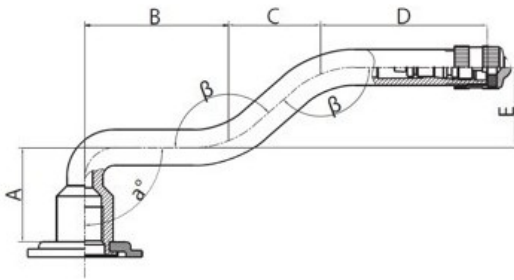

Kamera 11/70-20 V3.06.8 K/B

Category	Cámaras de aire
Size	11/70-20
Ancho	11
Altura relativa	
Rim	20
Modelo	V3.06.8
Análogo	300-508

Entrega	---
Warranty	
Description	

Visa aukščiau pateikta informacija yra gauta iš gamintojo. Turinys yra rekomendacinio pobūdžio. "Protekta" nepisiima atsakomybės dėl problemų kilsiančių su informacijos naudojimu.