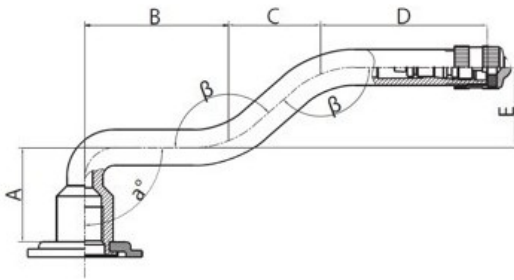

Kamera 12.00-22.5 V3.06.2 K/B

Categoría	Cámaras de aire
Tamaño	12.00-22.5
Ancho	12
Altura relativa	
Rim	22.5
Modelo	V3.06.2
Análogo	

Entrega 1-5 días laborables

Garantía

Descripción

Visa aukščiau pateikta informacija yra gauta iš gamintojo. Turinys yra rekomendacinio pobūdžio. "Protekta" nepisiima atsakomybės dėl problemų, kilusių su informacijos naudojimu.