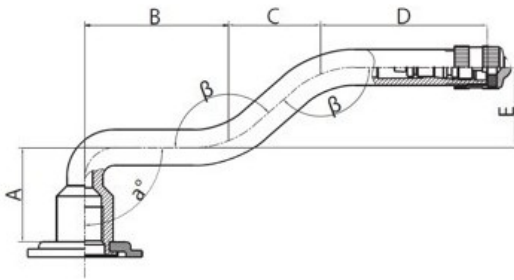

## Kamera 12.00-22.5 V3.06.2 K/B

Category	Cámaras de aire
Size	12.00-22.5
Ancho	12
Altura relativa	
Rim	22.5
Modelo	V3.06.2
Análogo	

Entrega	1-5 d.d.
Warranty	
Description	

Visa aukščiau pateikta informacija yra gauta iš gamintojo. Turinys yra rekomendacinio pobūdžio. "Protekta" nepisiima atsakomybės dėl problemų, kilusių su informacijos naudojimu.