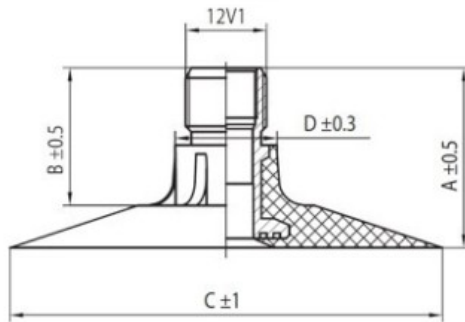

Kamera 12.4-36, 13.6-36 TR-218 K/B

Category	Cámaras de aire
Size	12.4-36,
Ancho	12.4
Altura relativa	
Rim	36
Modelo	TR218A
Análogo	340/85R

Entrega 1-5 d.d.

Warranty

Description

Visa aukščiau pateikta informacija yra gauta iš gamintojo. Turinys yra rekomendacinio pobūdžio. "Protekta" nepisiima atsakomybės dėl problemų, kilusių su informacijos naudojimu.