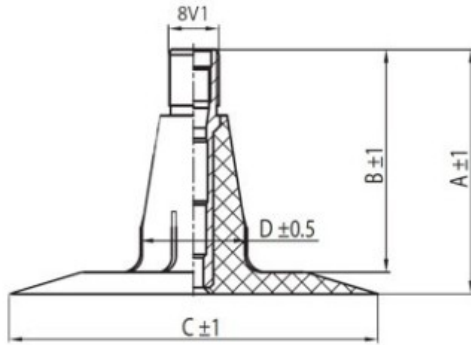

Kamera 12.5/80-15.3 TR-15 K/B

Category	Cámaras de aire
Size	12.5/80-15.3
Ancho	12.5
Altura relativa	80
Rim	15.3
Modelo	TR15
Análogo	

Entrega 1-5 d.d.

Warranty

Description

Visa aukščiau pateikta informacija yra gauta iš gamintojo. Turinys yra rekomendacinio pobūdžio. "Protekta" nepisiima atsakomybės dėl problemų, kilusių su informacijos naudojimu.