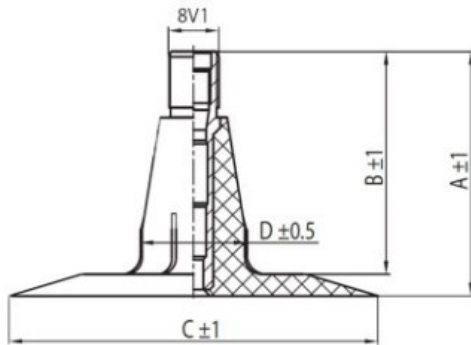

Kamera 12.5/80-15.3 TR-15 K/B

Categoría	Cámaras de aire
Tamaño	12.5/80-15.3
Ancho	12.5
Altura relativa	80
Rim	15.3
Modelo	TR15
Análogo	

Entrega

Garantía

Descripción

Visa aukščiau pateikta informacija yra gauta iš gamintojo. Turinys yra rekomendacinio pobūdžio. "Protekta" nepisiima atsakomybės dėl problemų, kilusių su informacijos naudojimu.