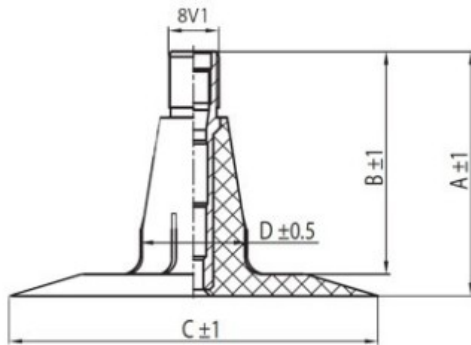

Kamera 12.5/80-15.3 TR-15 K/B

Category	Cámaras de aire
Size	12.5/80-15.3
Ancho	12.5
Altura relativa	80
Rim	15.3
Modelo	TR15
Análogo	

Entrega 1-5 d.d.

Warranty

Description

Visa aukščiau pateikta informacija yra gauta iš gamintojo. Turinys yra rekomendacinio pobūdžio. "Protekta" nepisiima atsakomybės dėl problemų, kilusių su informacijos naudojimu.